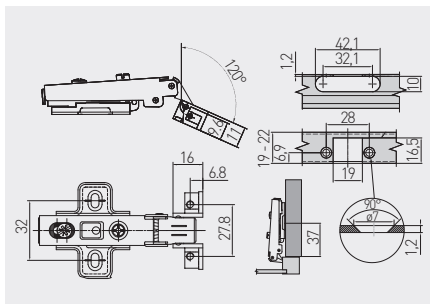

Zawias do ramek aluminiowych, nakładany
Hinge for aluminium frames, overlay door
Петля GTV для алюминиевых рамок, с клипом, накладная