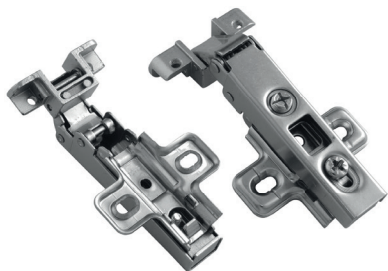

Zawias do ramek aluminiowych, nakładany
Hinge for aluminium frames, overlay door
Петля GTV для алюминиевых рамок, с клипом, накладная