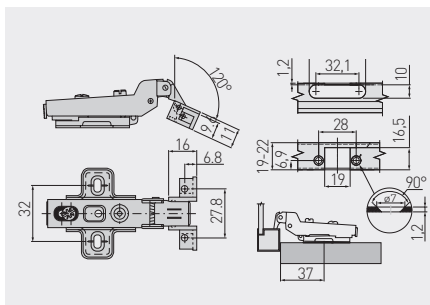

Zawias do ramek aluminiowych, bliźniaczy
Hinge for aluminium frames, twin overlay door
Петля GTV для алюминиевых рамок, с клипом, полунакладная